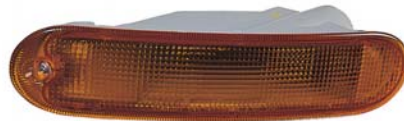

# DODGE

## AVENGER '95-'00

REPLACEMENT FOR

**333-1139P-U-1**  
**333-1139P-U-2**  
**HEAD LAMP**  
**2PRS 5.40CFT**

**OEM PARTS**  
333-1139R/L-AS

**TUNING PARTS**

333-1139P-U-1

**CHROME**

333-1139P-U-2

**BLACK**

**314-1607PTB-VC**  
**FRONT LAMP**  
**20PRS 3.40CFT**

**OEM PARTS**  
314-1607R/L-AS

**TUNING PARTS**

314-1607PTB-VC

12V21W

**314-1608PTB-VC**  
**FRONT LAMP**  
**20PRS 3.63CFT**

**OEM PARTS**  
314-1608R/L-AS

## CARAVAN '96-'00

REPLACEMENT FOR

**333-1110P-U**  
**HEAD LAMP**  
**2PRS 4.8CFT**

**OEM PARTS**  
333-1110R/L-AS

**TUNING PARTS**

333-1110P-U